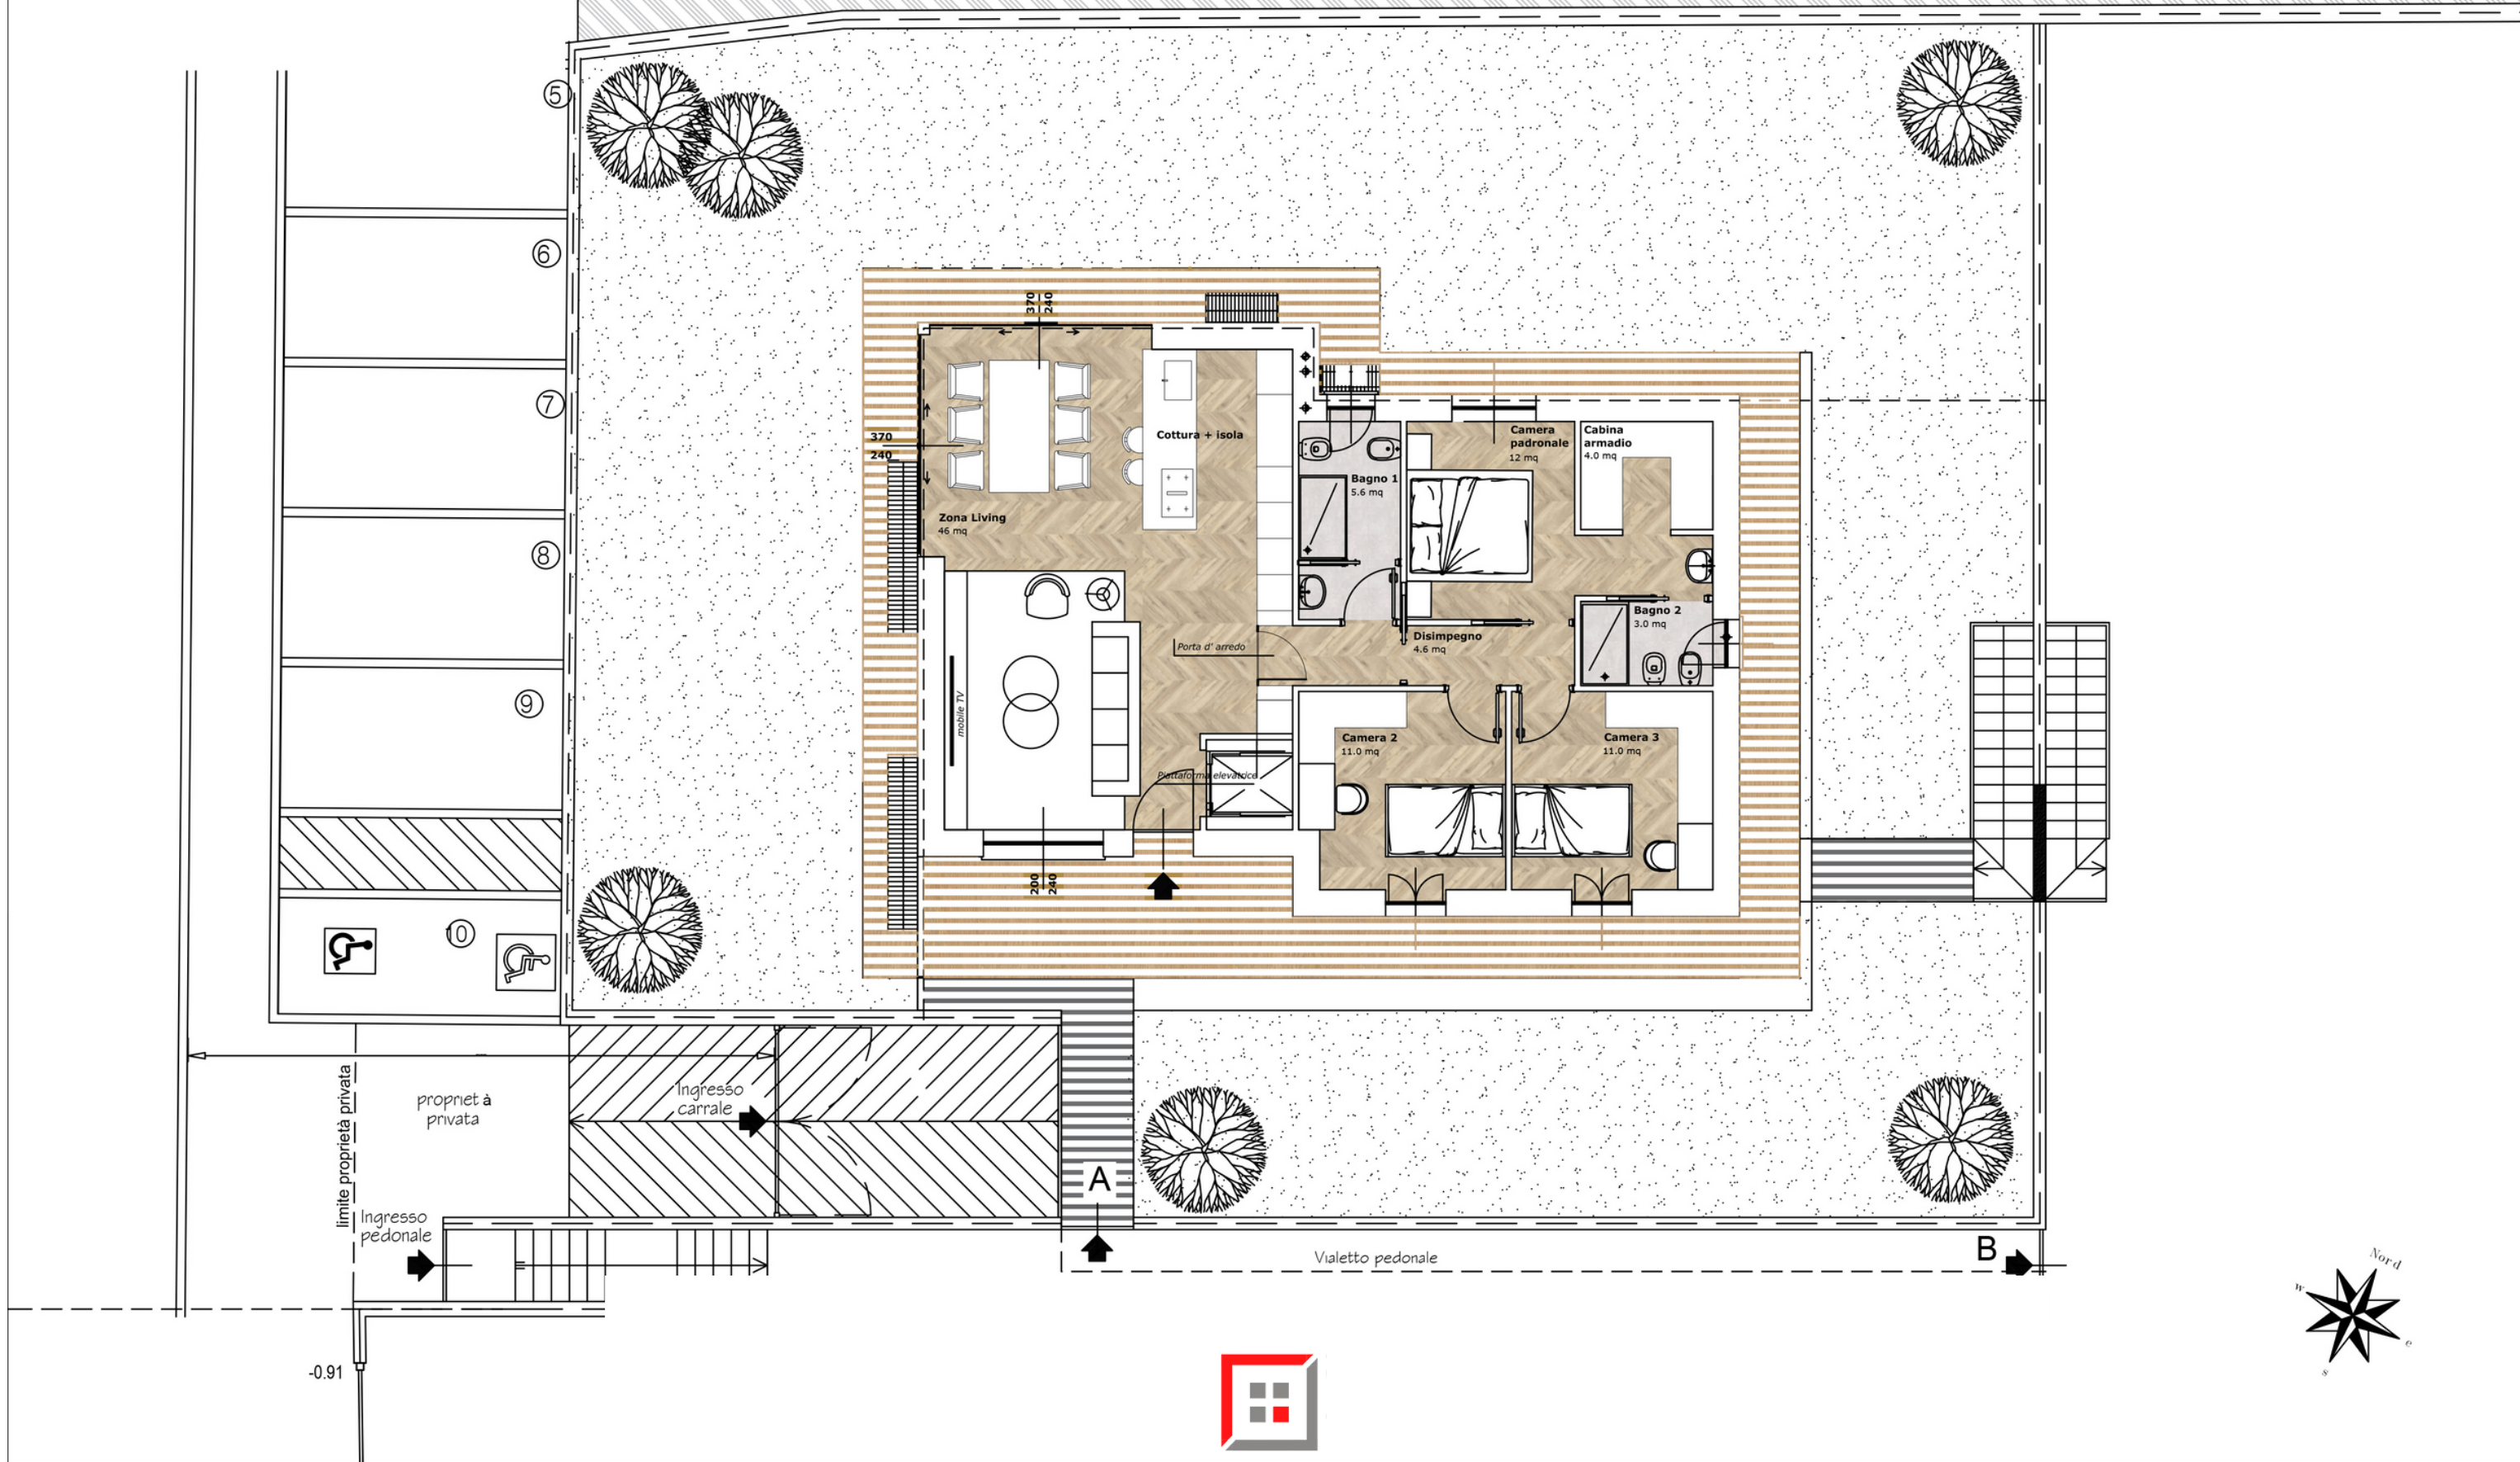

EDILVERTOVA

VILLA - PIANO TERRA
scala 1:100

s. commerciale 120 mq
s. camminamento 65 mq
s. giardino 260 mq

ALTRA
PROPRIETA'

PIANO INTERRATO
scala 1:100

EDILVERTOVA

Via Cesare Battisti, 104 –Gazzaniga (BG) 035 738037