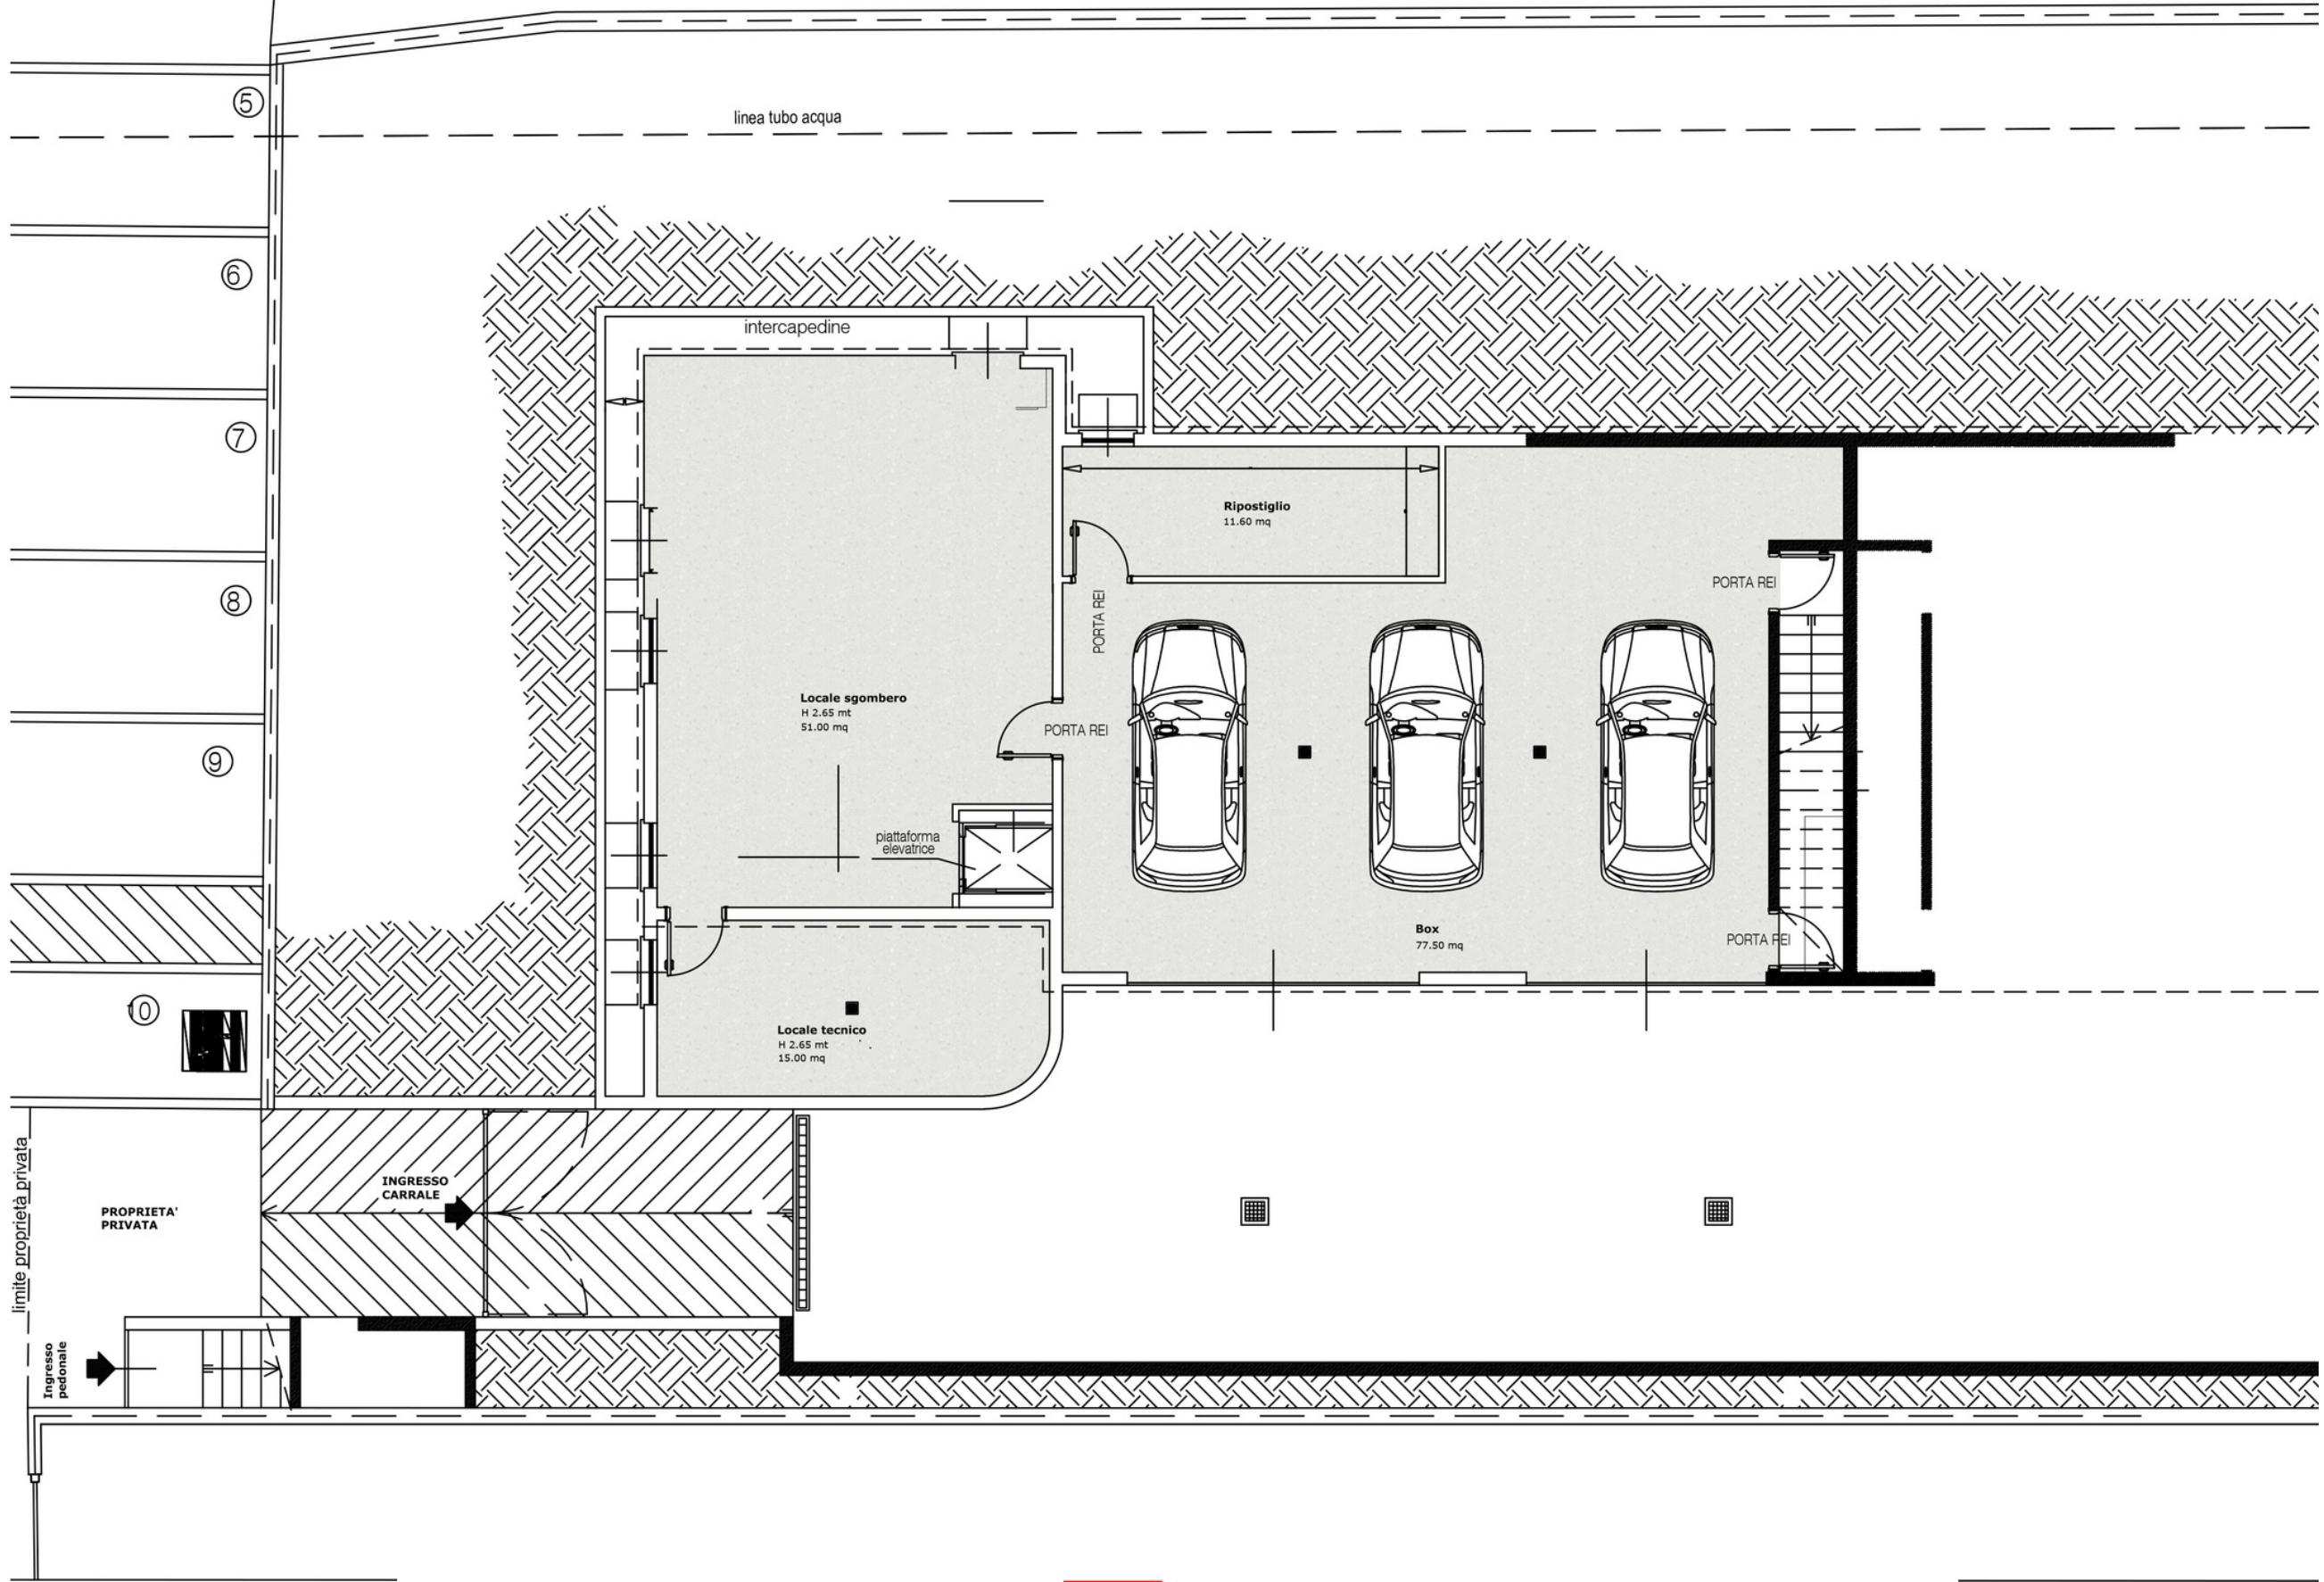

EDILVERTOVA

VILLA - PIANO TERRA
scala 1:100

s. commerciale 120 mq
s. camminamento 65 mq
s. giardino 260 mq

ALTRA
PROPRIETA'

PIANO INTERRATO
scala 1:100

EDILVERTOVA

Via Cesare Battisti, 104 –Gazzaniga (BG) 035 738037